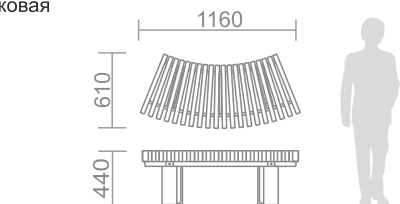

Сиденье: ДПК

Каркас, боковины: сталь, порошковая покраска

C-19 Скамья парковая

Сиденье: ДПК

Каркас, боковины: сталь, порошковая покраска

C-20 Скамья парковая

Сиденье: ДПК

Каркас, боковины: сталь, порошковая покраска