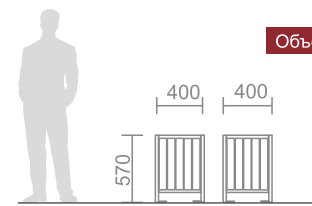

Урны металлические

U-10 Урна для мусора

Объем: 35л. Выемка мусора: вертикально

Декор: ДПК, металлический профлист

Каркас: сталь, порошковая покраска

U-11 Урна для мусора

Объем: 60 л. Выемка мусора: горизонтально через дверцу

Декор: ДПК, металлический профлист

Каркас: сталь, порошковая покраска

Урна для мусора U-12

Объем: 40л. Выемка мусора: вертикально

Декор: ДПК

Каркас: сталь, порошковая покраска

Урна для мусора U-13

Объем: 40л. Выемка мусора: вертикально

Декор: ДПК

Каркас: сталь, порошковая покраска