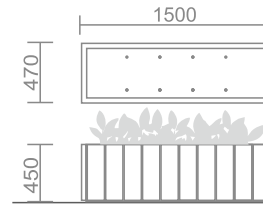

В-2 Вазон для цветов

Объем чаши: 65л. Глубина чаши: 40см

Декор: ДПК

Чаша, каркас: сталь, порошковая покраска

В-3 Вазон для цветов

Объем чаши: 65л. Глубина чаши: 40см

Чаша, каркас: сталь, порошковая покраска
Декор: ДПК

В-4 Вазон для цветов

Объем чаши: 100л. Глубина чаши: 50см

Декор: ДПК

Чаша, каркас: сталь, порошковая покраска

В-5 Вазон для цветов

Объем чаши: 67л. Глубина чаши: 27см

Декор: ДПК

Чаша, каркас: сталь, порошковая покраска

Вазон для цветов В-6

Объем чаши: 130л. Глубина чаши: 35см

Декор: ДПК

Каркас: сталь, порошковая покраска
Чаша: пластик / сталь, порошковая покраска

Вазон для цветов В-7

Объем чаши: 65л. Глубина чаши: 35см

Декор: ДПК