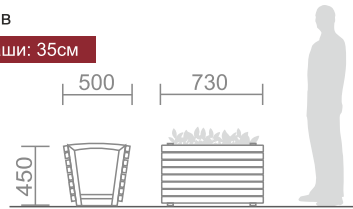

U-10 Урна для мусора

Объем: 35л. Выемка мусора: вертикально

Декор: ДПК, металлический профлист

Каркас: сталь, порошковая покраска

U-11 Урна для мусора

Объем: 60 л. Выемка мусора: горизонтально через дверцу

Декор: ДПК

Каркас: сталь, порошковая покраска

ВАЗОНЫ

Вазоны металлические

В-1 Вазон для цветов

Объем чаши: 65л. Глубина чаши: 35см

Декор: ДПК

Каркас: сталь, порошковая покраска
Чаша: пластик / сталь, порошковая покраска