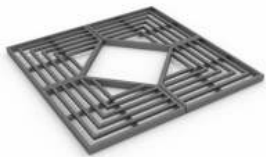

Материал: сталь, порошковая окраска

P-3 Приствольная решетка

Материал: сталь, порошковая окраска