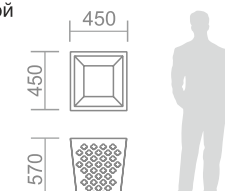

BC-3

Вазон с LED подсветкой

Объем чаши: 11л. Глубина чаши: 15см

Каркас: сталь,
порошковая покраска
Чаша: полиэтилен

BC-4

Вазон с LED подсветкой

Объем чаши: 11л. Глубина чаши: 15см

Каркас: сталь,
порошковая покраска
Чаша: полиэтилен