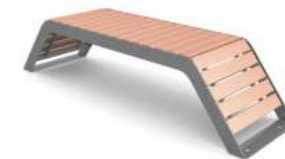

Каркас, боковины: сталь, порошковая покраска

C-5 Скамья парковая

Сиденье: ДПК

Каркас, боковины: сталь, порошковая покраска

Скамья парковая **C-6**

Сиденье: ДПК

Каркас, боковины: сталь, порошковая покраска

Скамья парковая **C-7**

Сиденье: ДПК

Каркас, боковины: сталь, порошковая покраска

Скамья парковая **C-8**

Сиденье: ДПК

Каркас, боковины: сталь, порошковая покраска

Скамейки с металлическими боковинами

C-9 Скамья парковая

Сиденье: ДПК

Каркас, боковины: сталь, порошковая покраска

C-14

Сиденье: ДПК

Каркас, боковины: сталь, порошковая покраска

C-15

Сиденье: ДПК

Каркас, боковины: сталь, порошковая покраска

C-16

Сиденье: ДПК

Каркас, боковины: сталь, порошковая покраска

C-11 Скамья парковая

Сиденье: ДПК

Каркас, боковины: сталь, порошковая покраска

C-12 Скамья парковая

Сиденье: ДПК

Каркас, боковины: сталь, порошковая покраска