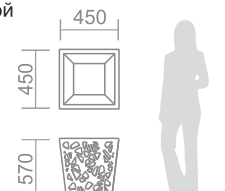

BC-3

Вазон с LED подсветкой

Объем чаши: 11л. Глубина чаши: 15см

Каркас: сталь,
порошковая покраска
Чаша: полиэтилен