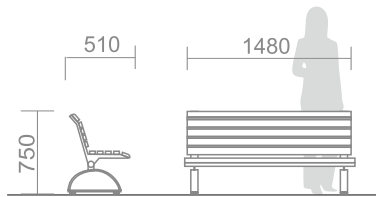

D-2

Сиденье: ДПК

Каркас, боковины: сталь, порошковая покраска