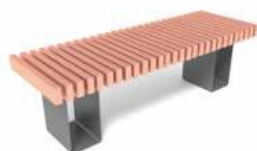

Каркас, боковины: сталь, порошковая покраска

C-14

Сиденье: ДПК

Каркас, боковины: сталь, порошковая покраска

C-15

Сиденье: ДПК

Каркас, боковины: сталь, порошковая покраска

C-16

C-13 Скамья парковая

Сиденье: ДПК

Каркас, боковины: сталь, порошковая покраска

Скамейки с металлическими боковинами

C-17 Скамья парковая

Сиденье: ДПК

Каркас, боковины: сталь, порошковая покраска

C-18 Скамья парковая

Сиденье: ДПК

Каркас, боковины: сталь, порошковая покраска

C-19 Скамья парковая

Сиденье: ДПК

Каркас, боковины: сталь, порошковая покраска

C-20 Скамья парковая

Сиденье: ДПК

Каркас, боковины: сталь, порошковая покраска

C-21 Скамья парковая

Сиденье: ДПК

Каркас, боковины: сталь, порошковая покраска

ДИВАНЫ

лавочки со спинками

Диваны с металлическими боковинами

D-1

Сиденье: ДПК