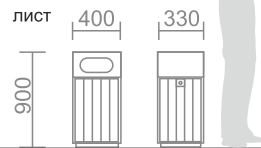

урны уличные для мусора

Урны металлические

U-2 Урна для мусора

Объем: 60 л. Выемка мусора: горизонтально через дверцу

Декор: ДПК

Каркас: сталь, порошковая покраска

U-3 Урна для мусора

Объем: 60л. Выемка мусора: горизонтально через дверцу