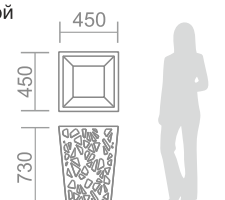

BC-5

Вазон с LED подсветкой

Объем чаши: 11л. Глубина чаши: 15см

Каркас: сталь,
порошковая покраска
Чаша: полиэтилен