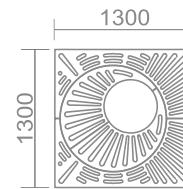

Приствольные решетки

Материал: сталь, порошковая окраска

Материал: сталь, порошковая окраска

Материал: сталь, порошковая окраска

Материал: чугун, атмосферостойкая окраска

P-5 Приствольная решетка

Материал: чугун, атмосферостойкая окраска

Материал: чугун, атмосферостойкая окраска

Модель-эксцентрик с вращающимся центральным элементом, предназначена для установки в случаях асимметричного расположения стволов деревьев.