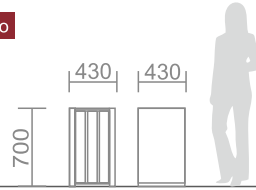

U-10 Урна для мусора

Объем: 35л. Выемка мусора: вертикально

Декор: ДПК, металлический профлист

Каркас: сталь, порошковая покраска