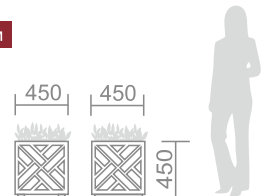

В-2 Вазон для цветов

Объем чаши: 65л. Глубина чаши: 40см

Декор: ДПК

Чаша, каркас: сталь, порошковая покраска

В-3 Вазон для цветов

Объем чаши: 65л. Глубина чаши: 40см

Чаша, каркас: сталь, порошковая покраска
Декор: ДПК

В-4 Вазон для цветов

Объем чаши: 100л. Глубина чаши: 50см

Декор: ДПК

Чаша, каркас: сталь, порошковая покраска

В-5 Вазон для цветов

Объем чаши: 67л. Глубина чаши: 27см

Декор: ДПК

Чаша, каркас: сталь, порошковая покраска