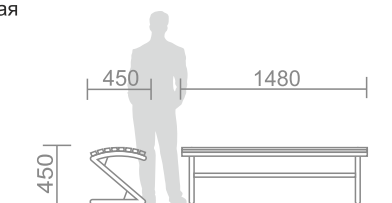

Сиденье: ДПК

Каркас, боковины: сталь, порошковая покраска

C-5 Скамья парковая