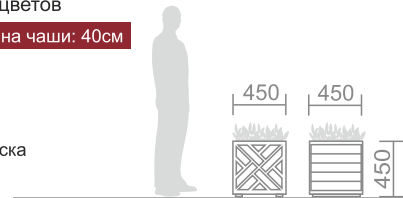

В-2 Вазон для цветов

Объем чаши: 65л. Глубина чаши: 40см

Декор: ДПК

Чаша, каркас: сталь, порошковая покраска