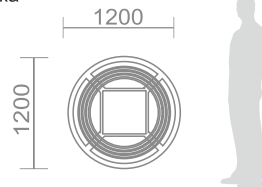

P-2 Приствольная решетка

Материал: сталь, порошковая окраска

P-3 Приствольная решетка

Материал: сталь, порошковая окраска