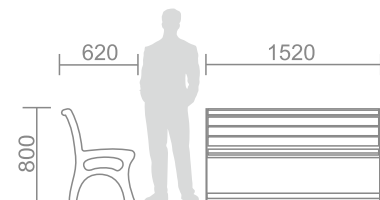

D-9

Сиденье: ДПК

Каркас, боковины: сталь, порошковая покраска