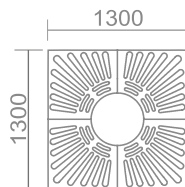

P-5 Приствольная решетка