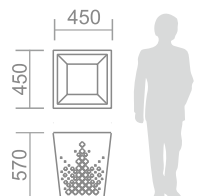

BC-1

Вазон с LED подсветкой

Объем чаши: 11л. Глубина чаши: 15см

Каркас: сталь,
порошковая покраска
Чаша: полиэтилен