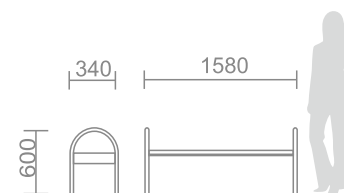

Сиденье: ДПК

Каркас, боковины: сталь, порошковая покраска