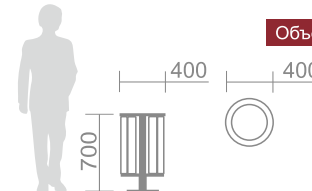

U-11 Урна для мусора

Объем: 60 л. Выемка мусора: горизонтально через дверцу

Декор: ДПК, металлический профлист

Каркас: сталь, порошковая покраска

Урна для мусора U-12

Объем: 40л. Выемка мусора: вертикально

Декор: ДПК

Каркас: сталь, порошковая покраска