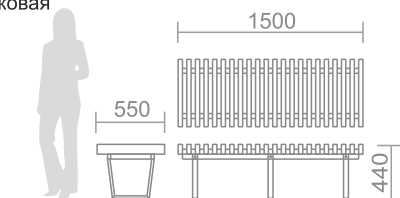

Сиденье: ДПК

Каркас, боковины: сталь, порошковая покраска

C-19 Скамья парковая

Сиденье: ДПК

Каркас, боковины: сталь, порошковая покраска

C-20 Скамья парковая

Сиденье: ДПК

Каркас, боковины: сталь, порошковая покраска