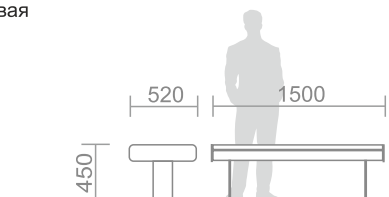

Сиденье: ДПК

Каркас, боковины: сталь, порошковая покраска

C-11 Скамья парковая

Сиденье: ДПК

Каркас, боковины: сталь, порошковая покраска

C-12 Скамья парковая

Сиденье: ДПК

Каркас, боковины: сталь, порошковая покраска