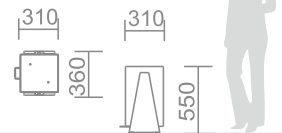

Каркас: сталь, порошковая покраска

U-4 Урна для мусора

Объем: 40л. Выемка мусора: вертикально

Каркас: сталь, порошковая покраска

U-5 Урна для мусора

Объем: 40л. Выемка мусора: вертикально

Каркас: сталь, порошковая покраска