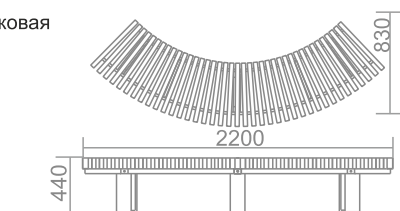

C-13 Скамья парковая

Сиденье: ДПК

Каркас, боковины: сталь, порошковая покраска

Скамейки с металлическими боковинами

C-17 Скамья парковая

Сиденье: ДПК

Каркас, боковины: сталь, порошковая покраска

C-18 Скамья парковая