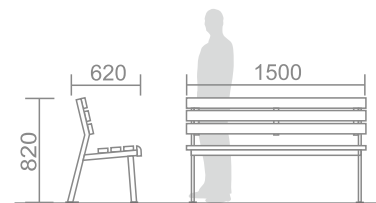

Каркас, боковины: сталь, порошковая покраска

D-15

Сиденье: ДПК

Каркас, боковины: сталь, порошковая покраска

D-16

Сиденье: ДПК

Каркас, боковины: сталь, порошковая покраска

УРНЫ