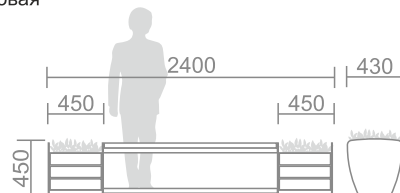

Сиденье: ДПК

Каркас, боковины: сталь, порошковая покраска

C-11 Скамья парковая

Сиденье: ДПК

Каркас, боковины: сталь, порошковая покраска

C-12 Скамья парковая

Сиденье: ДПК

Каркас, боковины: сталь, порошковая покраска