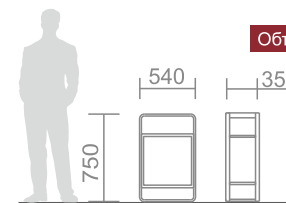

U-6 Урна для мусора

Объем: 40л. Выемка мусора: вертикально

Каркас: сталь, порошковая покраска

Урна для мусора U-7

Объем: 45л. Выемка мусора: горизонтально

Каркас: сталь, порошковая покраска

Урна для мусора U-8