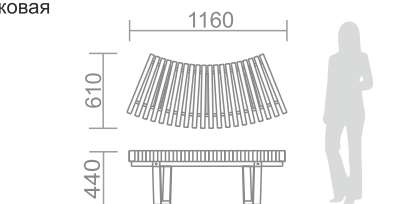

C-18 Скамья парковая

Сиденье: ДПК

Каркас, боковины: сталь, порошковая покраска