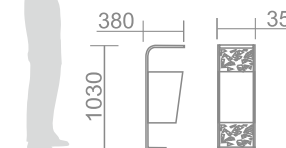

Объем: 45л. Выемка мусора: горизонтально

Декор: ДПК

Каркас: сталь, порошковая покраска

Урна для мусора U-9

Объем: 55л. Выемка мусора: горизонтально (ведро снимается)

Каркас: сталь, порошковая покраска

Урны металлические