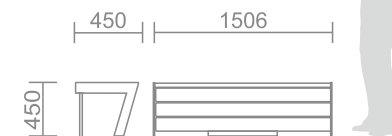

Каркас, боковины: сталь, порошковая покраска

C-14

Сиденье: ДПК

Каркас, боковины: сталь, порошковая покраска

C-15

Сиденье: ДПК

Каркас, боковины: сталь, порошковая покраска

C-16