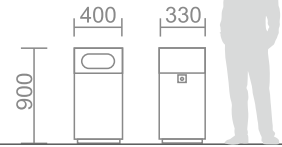

U-3 Урна для мусора

Объем: 60л. Выемка мусора: горизонтально через дверцу

Каркас: сталь, порошковая покраска