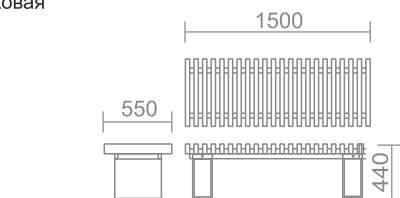

C-21 Скамья парковая

Сиденье: ДПК

Каркас, боковины: сталь, порошковая покраска