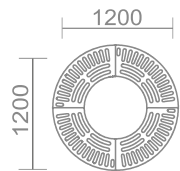

Приствольные решетки

Материал: сталь, порошковая окраска

Материал: сталь, порошковая окраска

Материал: сталь, порошковая окраска

Материал: чугун, атмосферостойкая окраска

Материал: чугун, атмосферостойкая окраска

Материал: чугун, атмосферостойкая окраска

Модель-эксцентрик с вращающимся центральным элементом, предназначена для установки в случаях асимметричного расположения стволов деревьев.