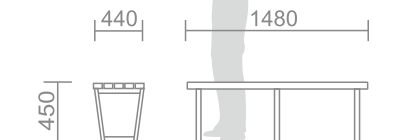

C-13 Скамья парковая

Сиденье: ДПК

Каркас, боковины: сталь, порошковая покраска