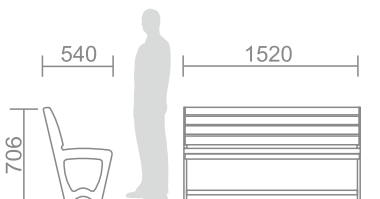

Сиденье: ДПК

Каркас, боковины: сталь, порошковая покраска

D-10

Сиденье: ДПК

Каркас, боковины: сталь, порошковая покраска

D-13

Сиденье: ДПК

Каркас, боковины: сталь, порошковая покраска