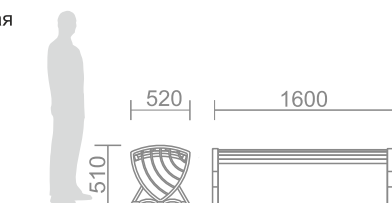

Каркас, боковины: сталь, порошковая покраска

C-5 Скамья парковая

Сиденье: ДПК

Каркас, боковины: сталь, порошковая покраска

Скамья парковая **C-6**

Сиденье: ДПК

Каркас, боковины: сталь, порошковая покраска

Скамья парковая **C-7**