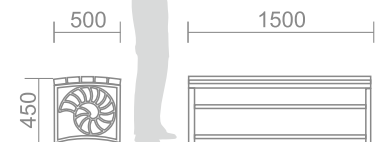

Сиденье: ДПК

Каркас, боковины: сталь, порошковая покраска

C-3 Скамья парковая