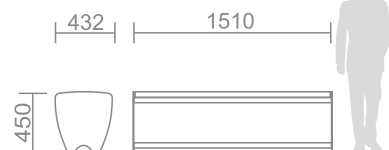

C-9 Скамья парковая

Сиденье: ДПК

Каркас, боковины: сталь, порошковая покраска