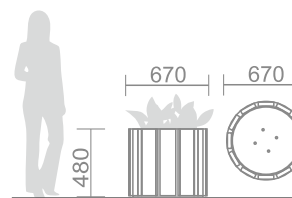

В-2 Вазон для цветов

Объем чаши: 65л. Глубина чаши: 40см

Декор: ДПК

Чаша, каркас: сталь, порошковая покраска

В-3 Вазон для цветов

Объем чаши: 65л. Глубина чаши: 40см

Чаша, каркас: сталь, порошковая покраска
Декор: ДПК

В-4 Вазон для цветов

Объем чаши: 100л. Глубина чаши: 50см

Декор: ДПК

Чаша, каркас: сталь, порошковая покраска

В-5 Вазон для цветов

Объем чаши: 67л. Глубина чаши: 27см

Декор: ДПК

Чаша, каркас: сталь, порошковая покраска

Вазон для цветов В-6

Объем чаши: 130л. Глубина чаши: 35см

Декор: ДПК

Каркас: сталь, порошковая покраска
Чаша: пластик / сталь, порошковая покраска

Вазон для цветов В-7

Объем чаши: 65л. Глубина чаши: 35см

Декор: ДПК