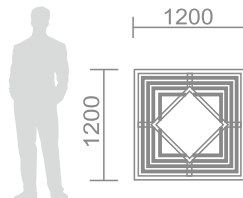

Приствольные решетки

Материал: сталь, порошковая окраска

Материал: сталь, порошковая окраска

Материал: сталь, порошковая окраска

Материал: чугун, атмосферостойкая окраска

Материал: чугун, атмосферостойкая окраска

Материал: чугун, атмосферостойкая окраска

Модель-эксцентрик с вращающимся центральным элементом, предназначена для установки в случаях асимметричного расположения стволов деревьев.