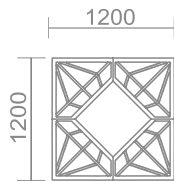

BC-5

Вазон с LED подсветкой

Объем чаши: 11л. Глубина чаши: 15см

Каркас: сталь,
порошковая покраска
Чаша: полиэтилен

ПРИСТВОЛЬНЫЕ РЕШЕТКИ

Приствольные решетки

P-1 Приствольная решетка

Материал: сталь, порошковая окраска