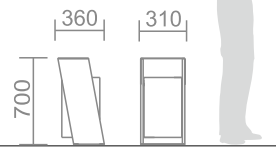

U-6 Урна для мусора

Объем: 40л. Выемка мусора: вертикально

Каркас: сталь, порошковая покраска